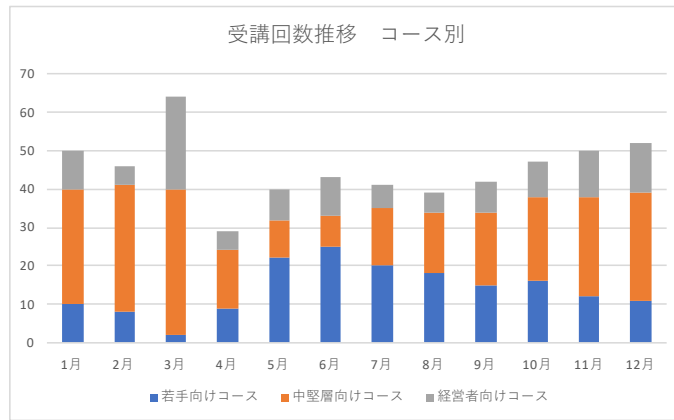

集計レポート

集計範囲	2019年1月～2019年12月
累計受講総数	543
若手向けコース	168回
中堅層向けコース	260回
経営者向けコース	115回

受講回数

受講時間

受講コース別割当人数と学習時間

コースカテゴリ	コース名	割当人数(人)	学習時間
若手社員向けコース	ビジネスマナーの基本	12	121.5
	プレゼンテーションの基本	12	88
	損保一般ポイント講座	12	159.5
	生保基礎ポイント講座	12	143
	隣接業界商品ポイント講座	12	76
中堅社員向けコース	損保専門ポイント講座	12	110.5
	生保提案力向上シリーズ	12	55
	中小企業マーケット開拓シリーズ	12	92
経営者向けコース	ハラスメントシリーズ	1	26
	役に立つ労務管理シリーズ	1	12.5