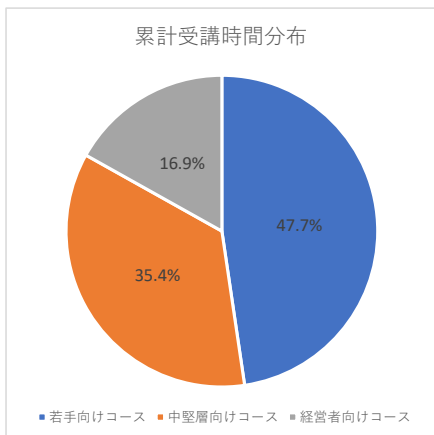

集計レポート

集計範囲	2019年1月～2019年12月
累計受講総数	543
若手向けコース	168回
中堅層向けコース	260回
経営者向けコース	115回

受講回数

受講時間

受講コース別割当人数と学習時間

コースカテゴリ	コース名	割当人数(人)	学習時間
若手社員向けコース	ビジネスマナーの基本	12	121.5
	プレゼンテーションの基本	12	88
	損保一般ポイント講座	12	159.5
	生保基礎ポイント講座	12	143
	隣接業界商品ポイント講座	12	76
中堅社員向けコース	損保専門ポイント講座	12	110.5
	生保提案力向上シリーズ	12	55
	中小企業マーケット開拓シリーズ	12	92
経営者向けコース	ハラスメントシリーズ	1	26
	役に立つ労務管理シリーズ	1	12.5