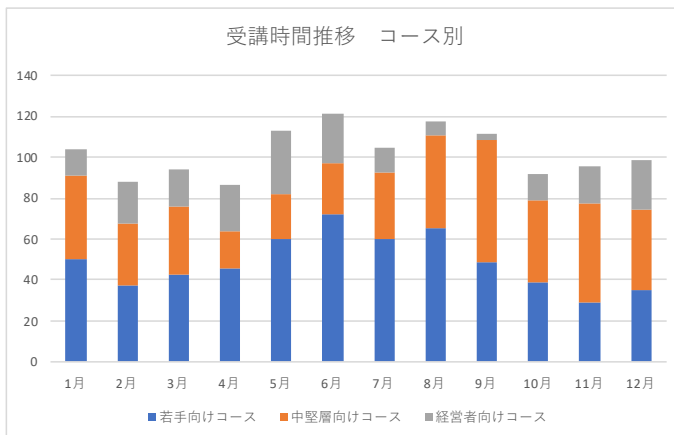

集計レポート

集計範囲	2019年1月～2019年12月
累計受講総数	543
若手向けコース	168回
中堅層向けコース	260回
経営者向けコース	115回

受講回数

受講時間

受講コース別割当人数と学習時間

コースカテゴリ	コース名	割当人数(人)	学習時間
若手社員向けコース	ビジネスマナーの基本	12	121.5
	プレゼンテーションの基本	12	88
	損保一般ポイント講座	12	159.5
	生保基礎ポイント講座	12	143
	隣接業界商品ポイント講座	12	76
中堅社員向けコース	損保専門ポイント講座	12	110.5
	生保提案力向上シリーズ	12	55
	中小企業マーケット開拓シリーズ	12	92
経営者向けコース	ハラスメントシリーズ	1	26
	役に立つ労務管理シリーズ	1	12.5