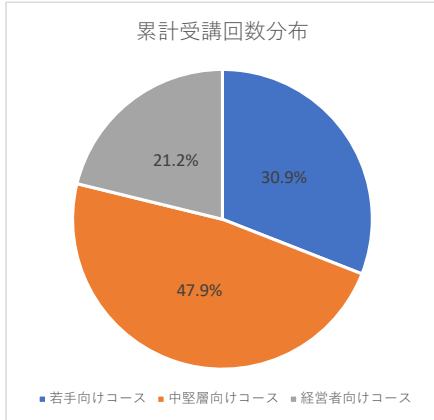

集計レポート

集計範囲	2019年1月～2019年12月
累計受講総数	543
若手向けコース	168回
中堅層向けコース	260回
経営者向けコース	115回

受講回数

受講時間

受講コース別割当人数と学習時間

コースカテゴリ	コース名	割当人数(人)	学習時間
若手社員向けコース	ビジネスマナーの基本	12	121.5
	プレゼンテーションの基本	12	88
	損保一般ポイント講座	12	159.5
	生保基礎ポイント講座	12	143
	隣接業界商品ポイント講座	12	76
中堅社員向けコース	損保専門ポイント講座	12	110.5
	生保提案力向上シリーズ	12	55
	中小企業マーケット開拓シリーズ	12	92
経営者向けコース	ハラスメントシリーズ	1	26
	役に立つ労務管理シリーズ	1	12.5