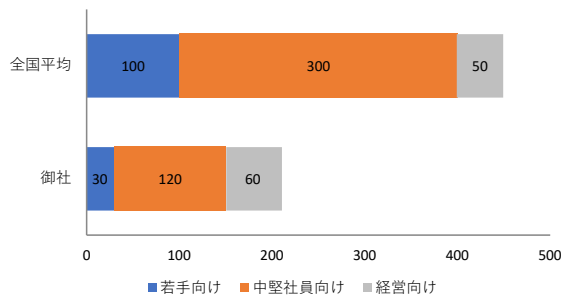

集計レポート

集計範囲	2019年1月～2019年12月
累計受講総数	543
若手向けコース	168回
中堅層向けコース	260回
経営者向けコース	115回

受講回数

受講時間

受講コース別割当人数と学習時間

コースカテゴリ	コース名	割当人数(人)	学習時間
若手社員向けコース	ビジネスマナーの基本	12	121.5
	プレゼンテーションの基本	12	88
	損保一般ポイント講座	12	159.5
	生保基礎ポイント講座	12	143
	隣接業界商品ポイント講座	12	76
中堅社員向けコース	損保専門ポイント講座	12	110.5
	生保提案力向上シリーズ	12	55
	中小企業マーケット開拓シリーズ	12	92
経営者向けコース	ハラスメントシリーズ	1	26
	役に立つ労務管理シリーズ	1	12.5