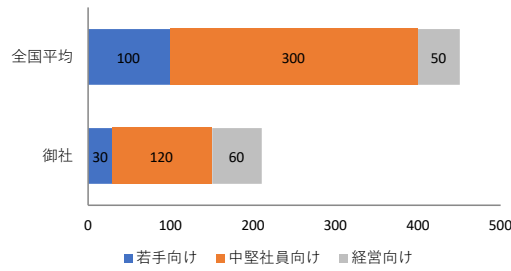

集計レポート

集計範囲	2019年1月～2019年12月
累計受講総数	543
若手向けコース	168回
中堅層向けコース	260回
経営者向けコース	115回

受講回数

受講時間

受講コース別割当人数と学習時間

コースカテゴリ	コース名	割当人数(人)	学習時間
若手社員向けコース	ビジネスマナーの基本	12	121.5
	プレゼンテーションの基本	12	88
	損保一般ポイント講座	12	159.5
	生保基礎ポイント講座	12	143
	隣接業界商品ポイント講座	12	76
中堅社員向けコース	損保専門ポイント講座	12	110.5
	生保提案力向上シリーズ	12	55
	中小企業マーケット開拓シリーズ	12	92
経営者向けコース	ハラスメントシリーズ	1	26
	役に立つ労務管理シリーズ	1	12.5